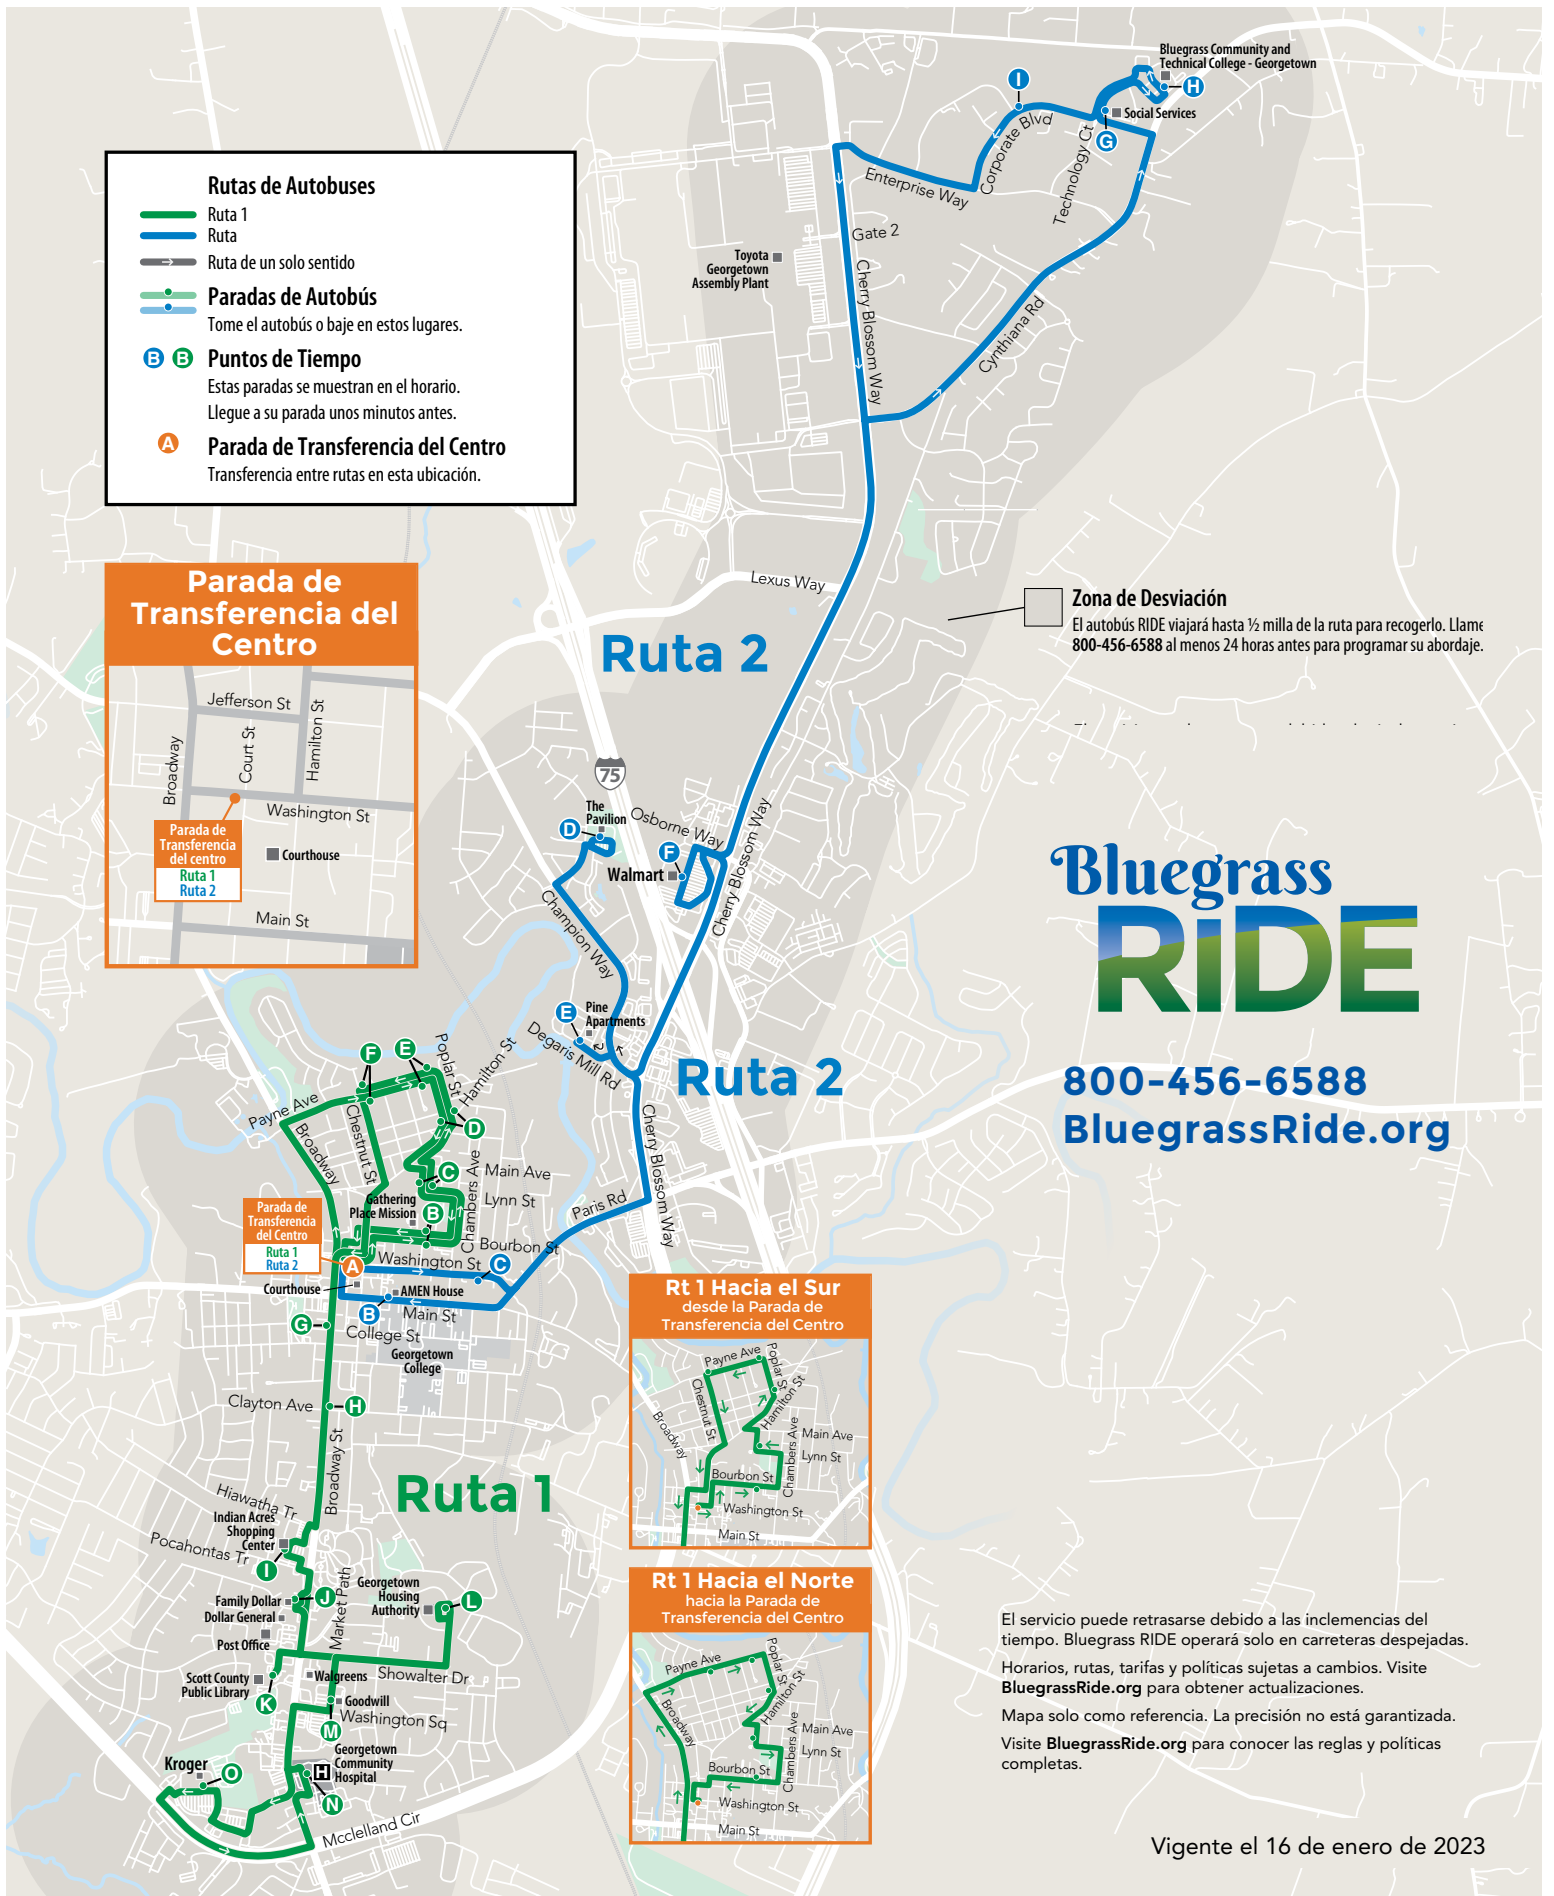

Servicio de Lunes–Viernes en Georgetown

Rutas de Autobuses

- Ruta 1
- Ruta 2
- Ruta de un solo sentido

Paradas de Autobús
Tome el autobús o baje en estos lugares.

Puntos de Tiempo
Estas paradas se muestran en el horario. Llegue a su parada unos minutos antes.

Parada de Transferencia del Centro
Transferencia entre rutas en esta ubicación.

Parada de Transferencia del Centro

Parada de Transferencia del Centro
Ruta 1
Ruta 2

Zona de Desviación
El autobús RIDE viajará hasta ½ milla de la ruta para recogerlo. Llame 800-456-6588 al menos 24 horas antes para programar su abordaje.

Bluegrass RIDE

800-456-6588
BluegrassRide.org

Rt 1 Hacia el Sur
desde la Parada de Transferencia del Centro

Rt 1 Hacia el Norte
hacia la Parada de Transferencia del Centro

El servicio puede retrasarse debido a las inclemencias del tiempo. Bluegrass RIDE operará solo en carreteras despejadas. Horarios, rutas, tarifas y políticas sujetas a cambios. Visite BluegrassRide.org para obtener actualizaciones. Mapa solo como referencia. La precisión no está garantizada. Visite BluegrassRide.org para conocer las reglas y políticas completas.