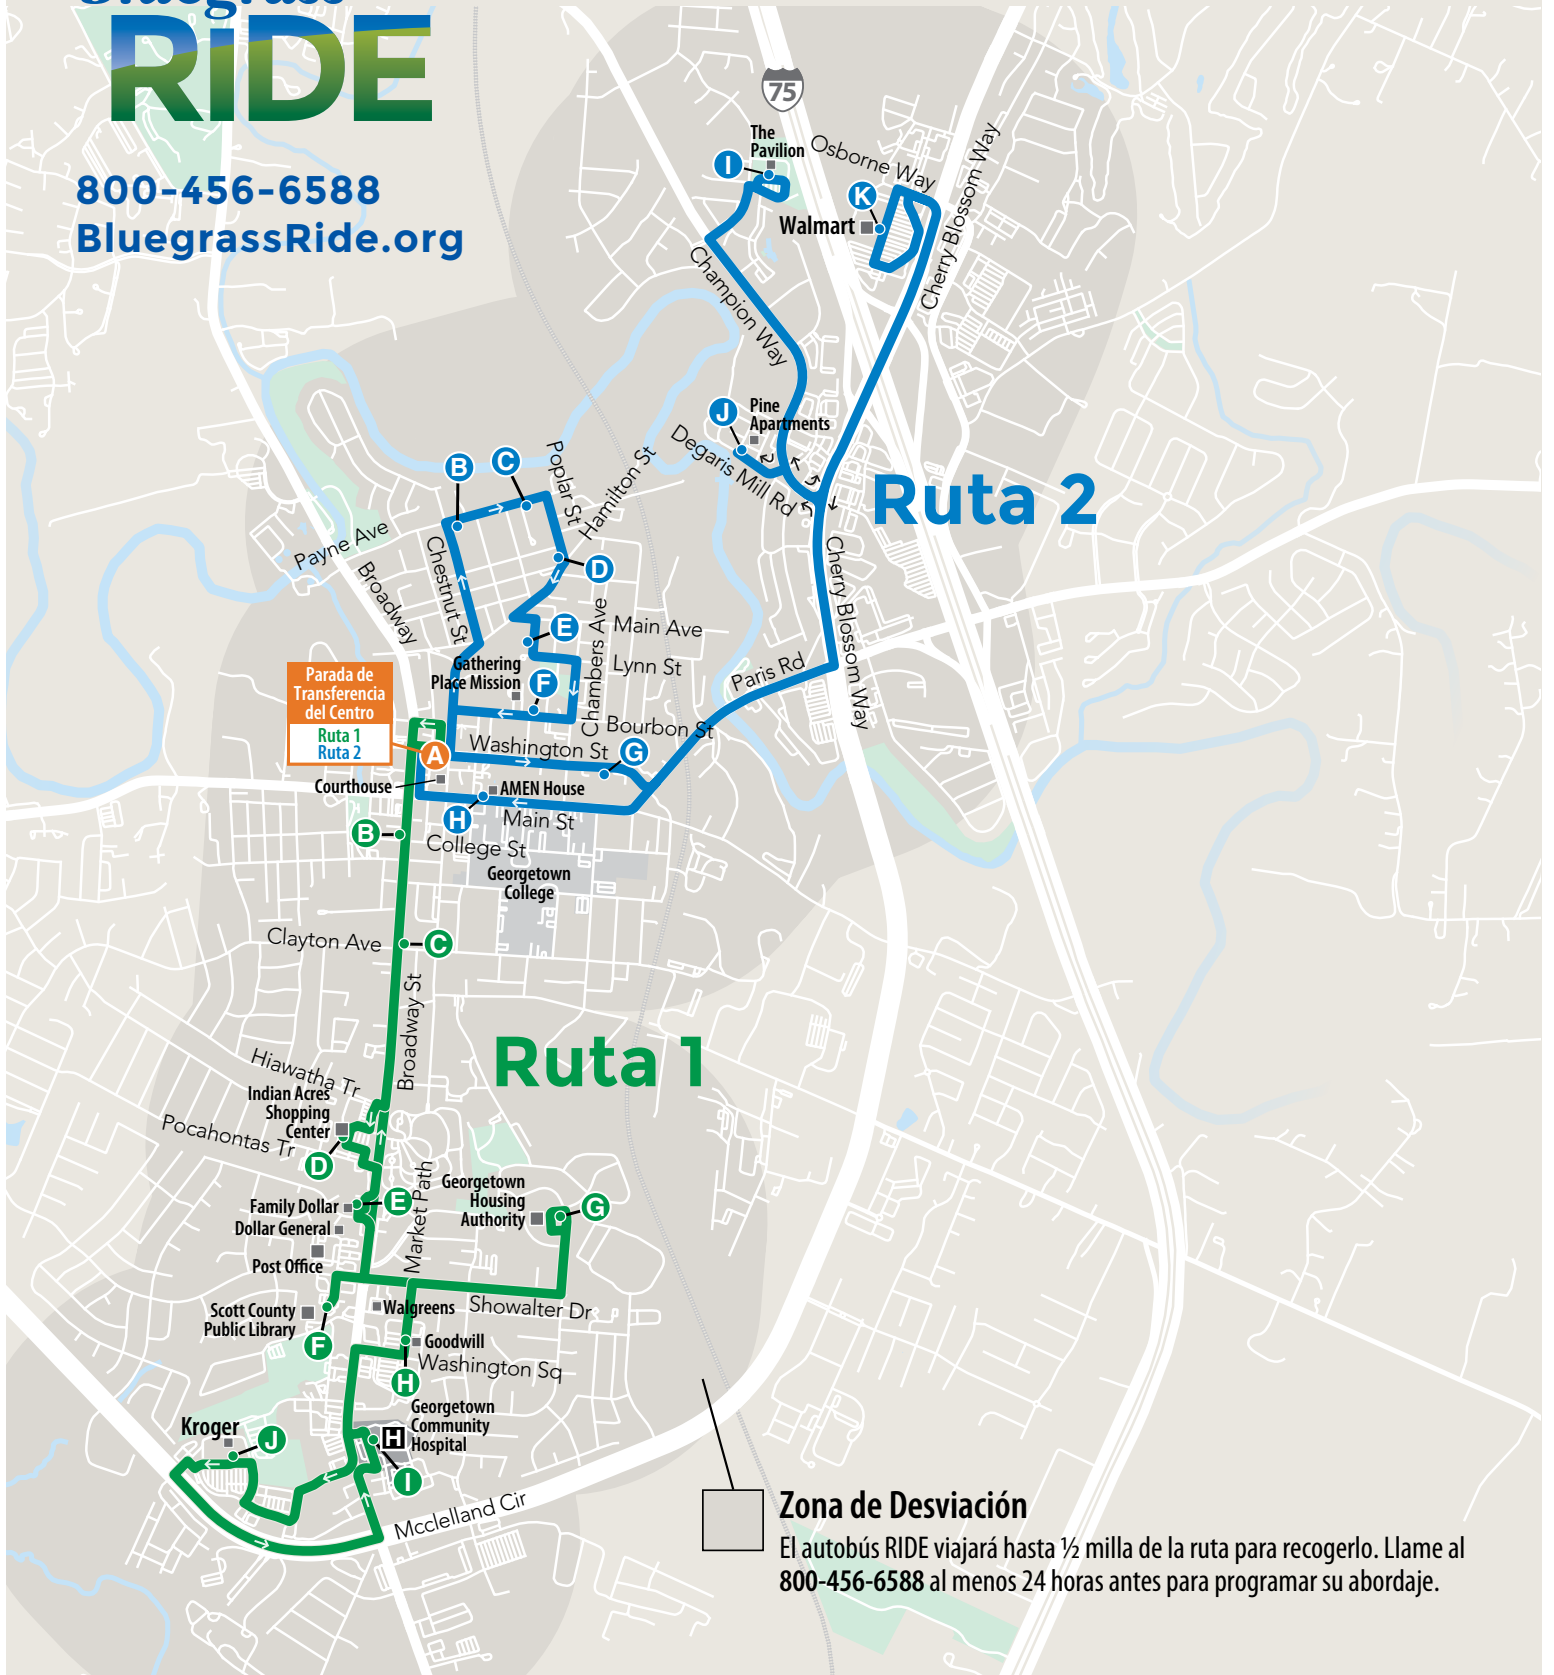

Servicio de Sábado de Georgetown

Bluegrass RIDE

800-456-6588

BluegrassRide.org