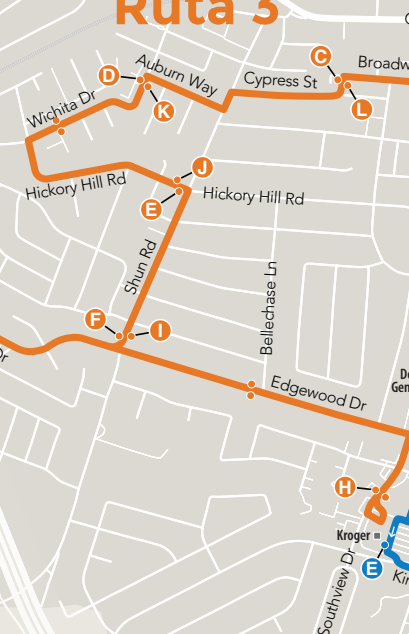

A Parada de traslado del Centro

Traslado entre rutas en esta localidad.

Parada de Traslado del Centro

E Walnut St
entre Main St y York St

Traslado entre rutas aquí

Ruta 1
Ruta 2
Ruta 3

Parada de Traslado del Centro

Ruta 1
Ruta 2
Ruta 3

Ruta 3

Ruta 1

Ruta 2

Rt 2 Detalle Kroger

La Ruta 2 en dirección sur viaja desde el centro hasta Kroger, luego hacia el este por Longview Drive hasta el circuito City/County Park, luego regresa nuevamente a Kroger antes de comenzar el viaje en dirección norte hacia el centro.

Ruta 1 Lunes-Viernes, Sabado

Dirección Sur Walmart al Centro						Dirección Norte del Centro a Walmart						
Walmart (Salida)	Goodwill	Peachtree Rd y Grapevine Ct	Duncan St y Lakeview Dr	Stratton Ave y N. Main St	Parada de Traslado del Centro (Llegada)	Parada de Traslado del Centro (Salida)	CVS - Richmond Ave	N. Main St y Ross St	Duncan St y Lakeview Dr	Peachtree Rd y Grapevine Ct	Walmart (Llegada)	
<i>parada 216</i>	<i>parada 218</i>	<i>parada 212</i>	<i>parada 208</i>	<i>parada 204</i>	<i>parada 201</i>	<i>parada 201</i>	<i>parada 202</i>	<i>parada 203</i>	<i>parada 207</i>	<i>parada 211</i>	<i>parada 216</i>	
F	G	H	I	J	A	A	B	C	D	E	F	
AM	6:55	7:00	7:05	7:10	7:14	7:20	7:30	7:33	7:35	7:38	7:41	7:45
	7:55	8:00	8:05	8:10	8:14	8:20	8:30	8:33	8:35	8:38	8:41	8:45
	8:55	9:00	9:05	9:10	9:14	9:20	9:30	9:33	9:35	9:38	9:41	9:45
	9:55	10:00	10:05	10:10	10:14	10:20	10:30	10:33	10:35	10:38	10:41	10:45
	10:55	11:00	11:05	11:10	11:14	11:20	11:30	11:33	11:35	11:38	11:41	11:45
PM	11:55	12:00	12:05	12:10	12:14	12:20	12:30	12:33	12:35	12:38	12:41	12:45
	1:55	2:00	2:05	2:10	2:14	2:20	2:30	2:33	2:35	2:38	2:41	2:45
	2:55	3:00	3:05	3:10	3:14	3:20	3:30	3:33	3:35	3:38	3:41	3:45
	3:55	4:00	4:05	4:10	4:14	4:20	4:30	4:33	4:35	4:38	4:41	4:45
	4:55	5:00	5:05	5:10	5:14	5:20	5:30	5:33	5:35	5:38	5:41	5:45